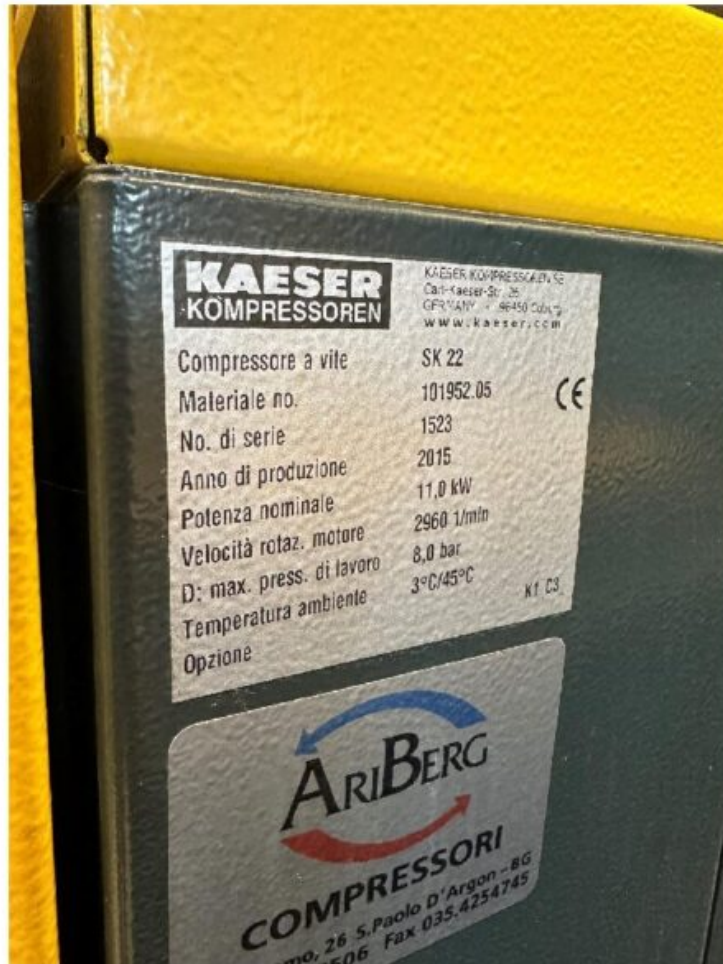

SCHEDA MACCHINE USATE